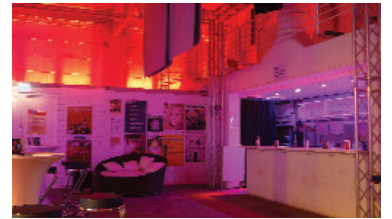

Ihr Event im BETT

Feiern oder tagen in einer Location, wie man sie nur selten findet. In einem Raum mit dem Flair einer alten Industriehalle und der kultigen Atmosphäre eines Live-Musik-Clubs, auf dessen Bühne Musiker aus aller Welt auftreten.

Lage:

Schmidtstr. 12, 60326 Frankfurt in der Kommunikationsfabrik.

In nur wenigen Minuten erreichen Sie das Frankfurter Westkreuz und damit die Autobahn nach Düsseldorf, Hamburg, München und Stuttgart.

Das Messegelände ist nur 5 Minuten entfernt, kaum länger brauchen Sie zum Hauptbahnhof. Auf dem Gelände gibt es Parkplätze für bis zu 200 Autos.

Auch mit den Öffentlichen Verkehrsmitteln kommen Sie leicht ins BETT: Die Straßenbahnhaltestelle der Linien 11 und 21 in Richtung Hauptbahnhof oder Höchst erreichen Sie zu Fuß in 2 Minuten. Der 34er Bus nach Rödelheim

und Bockenheim und Anbindung an das Messegelände hält direkt vor dem Haus. Und falls es mal spät wird: der Nachtbus fährt Sie täglich nach Hause.

Raum:

Auf 250 qm haben Sie unbestuhlt genügend Platz für bis zu 350 Personen. Auf Wunsch bestuhlen wir den Raum nach Ihren Anforderungen. Eine große Bühne bietet die optimale Möglichkeit für künstlerische Darbietungen fast aller Art. Wir helfen Ihnen gerne bei der Zusammenstellung eines spannenden Showprogrammes. Oder auch bei der Auswahl eines passenden DJs.

Technik:

Eine professionelle Soundanlage mit 32-Spur-Mischpult ist fest installiert und das nötige Zubehör wie z. B. Mikrofone ist natürlich auch vorhanden. Die Lichtanlage sorgt für die richtige Atmosphäre.

Auch für den DJ ist alles da: 4 Kanal Mixer, 2 hochwertige scratchbare CD/MP3 Player, 2 Plattenspieler von Technics.

Catering: