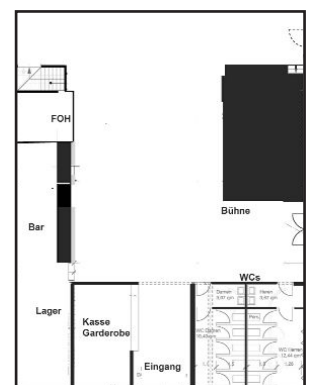

Catering:

Wir können Ihnen vom Fingerfood bis zu kompletten 3-Gängemenue alles anbieten. An der Bar gibt es eine vielfältige Grundausstattung an Getränken. Sonderwünsche erfüllen wir natürlich auch.